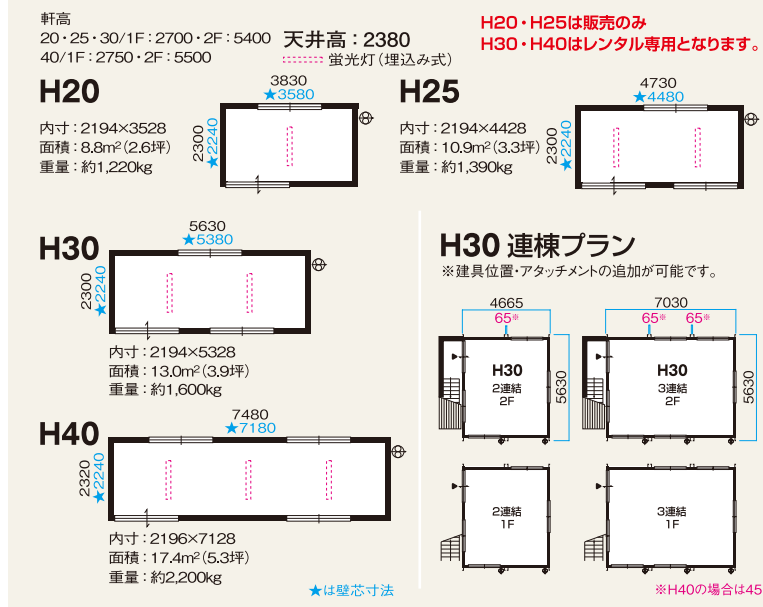

FLEX-H

※本仕様は改良・改善の為に予告無く変更することがあります。

■平面図

※FLEX-Hは、仮設建物としてのみご使用いただけます。
※簡易建物ですので、防風・豪雪・極寒地域でご利用の場合は弊社営業窓口までご相談ください。

■FLEX-H 標準仕様

		FLEX-H			
		H20	H25	H30	H40
フレーミング		鋼製フレーム			
床		耐水カラー合板 t=12			
屋根		ルーフデッキ(ガルバリウム鋼板) t=0.5			
壁パネル t=41	外	カラー鋼板 t=0.35			
	芯材	ポリスチレンフォーム			
建具	内	カラー鋼板 t=0.35			
	出入口	アルミサッシ引違い			
天井パネル	窓	アルミサッシ引違い			
		片面カラー鋼板接着合板 t=4+0.27(ガラスウール t=50)			
照明		1ヶ所	2ヶ所	3ヶ所	
コンセント	壁面	40W×2灯:天井埋込み式 2口×1ヶ所			
	天井面	1口×2ヶ所	1口×4ヶ所	1口×6ヶ所	
設備		換気扇・フード 空調冷媒管用スリーブ(パネルに装備)			

※本仕様は改良・改善の為に予告無く変更することがあります。