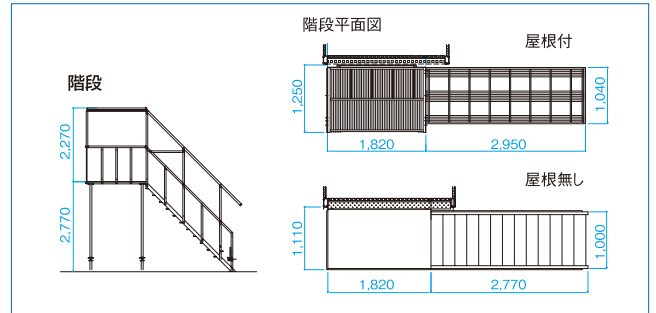

■階段

株式会社システムハウスR&C

〒108-0073東京都港区三田3-11-24(国際興業三田第二ビル7F)
TEL 03(4554)3170 FAX 03(4554)3171
ホームページアドレス <https://www.sh-rc.co.jp>

空間で、
守る、
活かす。

●取扱店

- ●本社 03-4554-3170
- ●開発営業部 03-4554-3173
- ●北海道営業所 0123-33-3161
- ●青森営業所 0175-71-0081
- ●大間営業所 0175-37-2345
- ●岩手営業所 0193-31-3653
- ●東北支店 022-254-3191
- ●福島営業所 024-927-0801
- ●東京支店 03-4554-3172
- ●横浜営業所 045-201-1628
- ●千葉営業所 0436-74-1050
- ●中部支店 052-269-1300
- ●北陸営業所 076-252-7280
- ●若狭営業所 0770-64-5808
- ●大阪支店 06-6265-5577
- ●京滋出張所 0771-26-3153
- ●枚方出張所 072-848-3377
- ●岡山営業所 086-296-0900
- ●広島営業所 082-535-1053
- ●香川営業所 0877-46-5258
- ●九州支店 092-261-5255
- ●佐賀営業所 0952-74-9310
- ●鹿児島営業所 099-255-5761