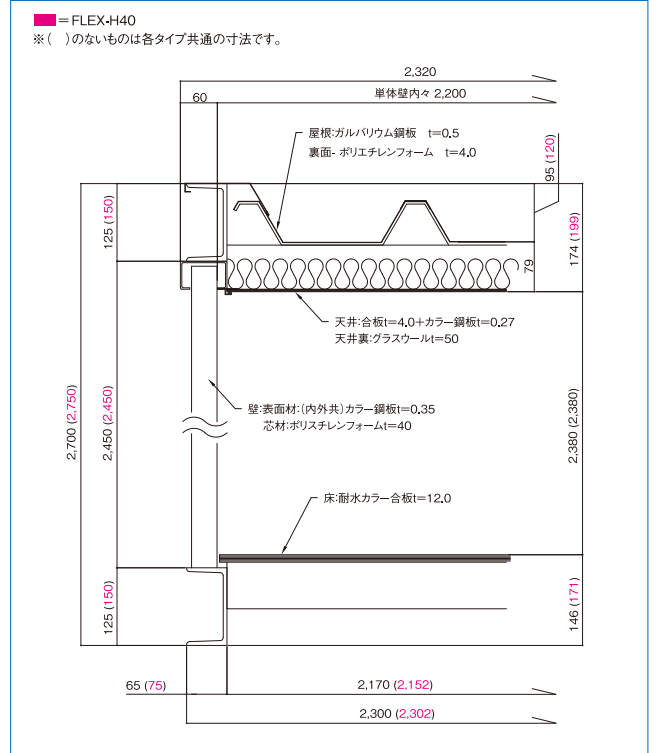

■FLEX-H30 矩計図